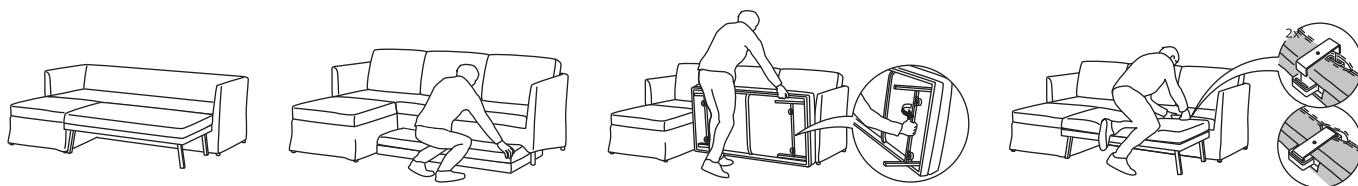

ΠΩΣ ΝΑ ΜΕΤΑΤΡΕΨΕΤΕ ΤΟΝ ΚΑΝΑΠΕ ΣΕ ΚΡΕΒΑΤΙ

Είναι εύκολο να μετατρέψετε τον καναπέ-κρεβάτι BRÄTHULT σε ένα ευρύχωρο και αναπαυτικό κρεβάτι. Αρχικά τραβήξτε προς τα έξω τον σκελετό. Στη συνέχεια, ξεδιπλώστε τα πόδια, τοποθετήστε τον σκελετό στη θέση του και στερεώστε τον στον καναπέ – τώρα το κρεβάτι είναι έτοιμο για έναν ξεκούραστο ύπνο.

ΣΥΝΘΕΣΕΙΣ

BRÅTHULT τριθέσιος καναπές.
Διαστάσεις: Π212×Β78×Υ69 cm

Συνολική τιμή με κάλυμμα

BRÅTHULT Vissle κόκκινο-πορτοκαλί	292.178.10	279€
BRÅTHULT Borred γκρι-πράσινο	592.178.04	309€

Μέρη που περιλαμβάνονται σε αυτή τη σύνθεση