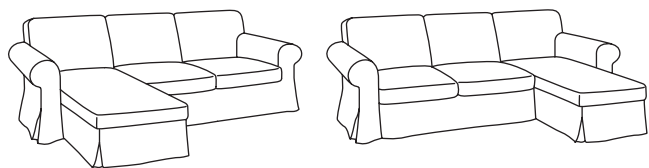

Η σειρά καθιστικού EKTORP σάς δίνει πολλές επιλογές, είτε ψάχνετε για μία άνετη πολυθρόνα είτε για ένα ολόκληρο καθιστικό. Μπορείτε να συνδυάσετε διαφορετικά καλύμματα και να δημιουργήσετε ένα δικό σας ξεχωριστό στιλ. Έχουμε φροντίσει πολύ τις πρακτικές λεπτομέρειες, δηλαδή τα μέρη του καναπέ που επιβαρύνονται περισσότερο από τη χρήση, ενώ σχεδιάσαμε καλύμματα που καθαρίζονται και μαξιλάρια διπλής όψης, ώστε να μπορείτε να απολαύσετε τον καναπέ EKTORP για πολύ περισσότερο χρονικό διάστημα.

Μικρές λεπτομέρειες που κάνουν τη διαφορά

Ο καναπές EKTORP έχει μαλακά μαξιλάρια καθίσματος που προσαρμόζονται στο σχήμα του σώματός σας. Ακόμα, παρέχουν σωστή στήριξη στην πλάτη σας και είναι ιδιαίτερα ανθεκτικά για να αντέχουν στην καθημερινή χρήση. Τα μαξιλάρια πλάτης είναι δύο όψεων, ώστε να μπορείτε να τα γυρίζετε κατά διαστήματα για να διατηρηθούν όμορφα για περισσότερο καιρό. Μπορείτε επίσης να αφαιρέσετε τα καλύμματα για να τα πλύνετε, όποτε χρειάζεται. Για να είμαστε σίγουροι ότι ο EKTORP αντέχει στις απαιτήσεις της καθημερινής ζωής, φροντίσαμε πολύ τις λεπτομέρειες και κάναμε τα καλύμματα και τις ραφές πολύ ανθεκτικές. Με αυτό τον τρόπο, θα απολαμβάνετε τον EKTORP για πολλά χρόνια!

ΤΙ ΠΡΕΠΕΙ ΝΑ ΓΝΩΡΙΖΕΤΕ

Έχετε τη δυνατότητα να συνδέσετε τη σεζλόγκ στον διαθέσιμο καναπέ EKTORP σε όποια πλευρά επιθυμείτε. Αυτό σας διευκολύνει να τοποθετήσετε τον καναπέ σε οποιοδήποτε σημείο, ανεξάρτητα από τη διαρρύθμιση του χώρου και να τον αλλάξετε όποτε επιθυμείτε. Έτσι, θα έχετε πολλά άνετα καθίσματα για να μπορείτε να χαλαρώσετε.