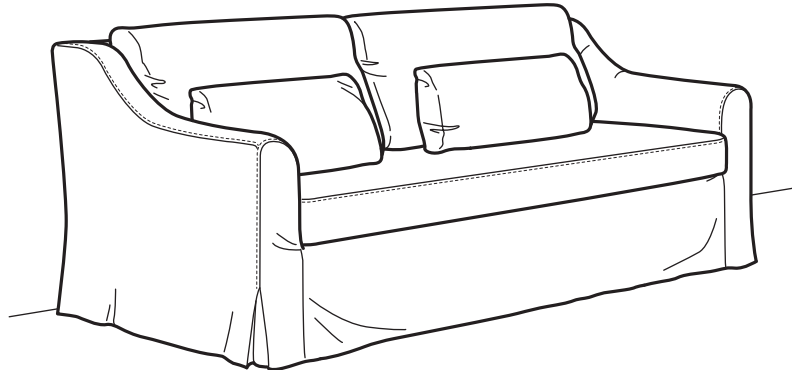

ΟΔΗΓΟΣ ΑΓΟΡΑΣ

FÄRLÖV

Σειρά καθιστικού

ΜΟΝΤΕΛΑ

Τριθέσιος καναπές
Πολυθρόνα
Υποπόδιο με αποθηκευτικό χώρο

Αφαιρούμενο κάλυμμα

Επιλογή καλυμμάτων

Κάλυμμα που πλένεται

Αποθήκευση στο υποπόδιο

Ελατήρια σε θήκες

ΔΩΡΕΑΝ

10

Χρόνια
ΕΓΓΥΗΣΗ

Μάθετε περισσότερα στο
φυλλάδιο της εγγύησης.

Απόλυτη άνεση

Ευρύχωρος και φιλόξενος, μαλακός και άνετος. Ο καναπές FÄRLÖV είναι όμορφος και αναπαυτικός, ώστε να τον απολαμβάνετε για πολλά χρόνια. Τα ελατήρια σε θήκες που διαθέτει προσαρμόζονται στο σώμα σας, παρέχουν σωστή στήριξη και βοηθούν ώστε ο καναπές να διατηρεί την άνετη φόρμα του. Η πάνω στρώση από κομμάτια αφρού και τα προσεκτικά επιλεγμένα υφάσματα των καλυμμάτων από απαλό βελούδο ή με φυσικό λινό, προσφέρουν επιπλέον άνεση. Και το ευρύχωρο μέγεθός του είναι ιδανικό για όλη την οικογένεια. Καθίστε αναπαυτικά και χαλαρώστε!

Άτοκες Δόσεις

Νέο Πρόγραμμα

Όλα τα προϊόντα που παρουσιάζονται εδώ μπορεί να μην είναι διαθέσιμα στο κατάστημα. Παρακαλούμε επικοινωνήστε με το προσωπικό μας ή επισκεφτείτε το www.IKEA.gr. Για περισσότερες πληροφορίες συμβουλευτείτε το ταμπελάκι της τιμής. Όλες οι μονάδες χρειάζονται συναρμολόγηση.