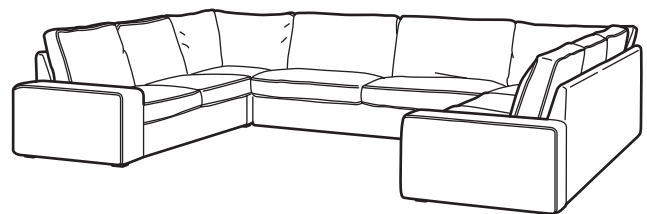

ΚΙΒΙΚ διθέσιος καναπές με σεζλόγκ

Διαστάσεις: Π280×B163×Υ83 cm

Συνολική τιμή με κάλυμμα

| | | |
|----------------------|------------|---------------|
| BORRED γκρι-πράσινο | 591.840.16 | 589€ |
| ORRSTA ανοιχτό γκρι | 790.114.11 | 649€ |
| ORRSTA κόκκινο | 392.529.59 | 649€ |
| HILLARED ανθρακί | 591.936.62 | 699€ |
| HILLARED μπεζ | 091.943.91 | 699€ |
| HILLARED σκούρο μπλε | 491.937.28 | 699€ |
| GRANN/BOMSTAD μαύρο | 298.943.77 | 1,499€ |

ΚΙΒΙΚ γωνιακός καναπές, 5 θέσεων

Διαστάσεις: Π297×B254×Υ83 cm

Συνολική τιμή με κάλυμμα

| | | |
|----------------------|------------|---------------|
| BORRED γκρι-πράσινο | 391.839.75 | 899€ |
| ORRSTA ανοιχτό γκρι | 490.699.03 | 1,019€ |
| ORRSTA κόκκινο | 792.529.19 | 1,019€ |
| HILLARED ανθρακί | 791.936.04 | 1,119€ |
| HILLARED μπεζ | 491.943.51 | 1,119€ |
| HILLARED σκούρο μπλε | 291.936.87 | 1,119€ |

ΚΙΒΙΚ γωνιακός καναπές, 6 θέσεων με σεζλόγκ

Διαστάσεις: Π387×B254×Υ83 cm

Συνολική τιμή με κάλυμμα

| | | |
|----------------------|------------|---------------|
| BORRED γκρι-πράσινο | 391.839.80 | 1,169€ |
| ORRSTA ανοιχτό γκρι | 590.699.07 | 1,299€ |
| ORRSTA κόκκινο | 792.529.24 | 1,299€ |
| HILLARED ανθρακί | 691.936.09 | 1,419€ |
| HILLARED μπεζ | 391.943.56 | 1,419€ |
| HILLARED σκούρο μπλε | 291.936.92 | 1,419€ |