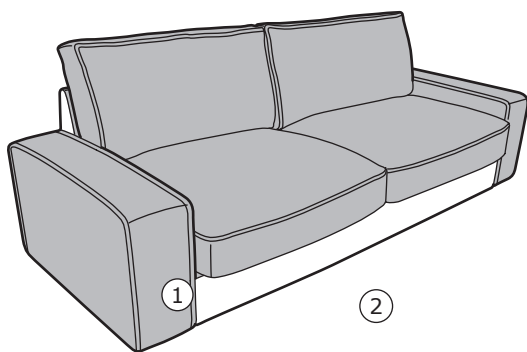

Ανθεκτικά με διαφορετικούς τρόπους

Οι αυστηροί έλεγχοι είναι ένας σημαντικός τρόπος για να ελέγξουμε την ανθεκτικότητα των υφασμάτων των καλυμμάτων μας, αλλά αυτό δεν είναι αρκετό. Η ανθεκτικότητα εξαρτάται επίσης από τα υλικά, την κατασκευή και τον τρόπο χρήσης. Τα βαριά υφάσματα με πυκνή ύφανση και επίπεδη επιφάνεια είναι τα πιο ανθεκτικά στην τριβή. Τα υφάσματα με μείξη από φυσικές και συνθετικές ίνες έχουν μεγαλύτερη αντοχή στην τριβή από αυτά που διαθέτουν μόνο φυσικές ίνες. Τα υφάσματα από βαμμένα νήματα είναι πιο ανθεκτικά από τα υφάσματα με τυπωμένα σχέδια. Ακόμα, ένα λερωμένο ύφασμα φθίρεται πιο γρήγορα σε σχέση με ένα καθαρό. Το ύφασμα επηρεάζεται επίσης και από τη χρήση που κάνετε στον καναπέ ή την πολυθρόνα σας.

	Οδηγίες καθαρίσματος	Ανθεκτικότητα στην τριβή (κύκλοι)	Αντοχή στο φως (0-6)
HILLARED: μείξη πολλαπλών ινών, βαμμένα νήματα σε διάφορους χρωματικούς τόνους με εμφανή δομή.	Πλένεται στο πλυντήριο ρούχων στους 40°C.	30.000	5
BORRED: απαλή δομή από μικρόινες με διακριτικό μελανζέ εφέ.	Πλένεται στο πλυντήριο ρούχων στους 40°C.	20.000	5
ORRSTA: διακριτική δομή δύο χρωματικών τόνων.	Πλένεται στο πλυντήριο ρούχων στους 40°C.	20.000	5

ΔΕΡΜΑΤΙΝΟΙ ΚΑΝΑΠΕΔΕΣ

ΚΙΒΙΚ από δέρμα και ύφασμα με επικάλυψη/συνθετικό δέρμα

Ο δερμάτινος καναπές ΚΙΒΙΚ αποτελείται από ένα συνδυασμό δέρματος grain GRANN πάχους 1,6 mm, το οποίο είναι ένα μαλακό δέρμα υψηλής ποιότητας, με ύφασμα με επικάλυψη/συνθετικό δέρμα BOMSTAD, το οποίο έχει την ίδια όψη και αίσθηση με το δέρμα, σε μικρότερο κόστος. Γι' αυτόν τον λόγο η ΙΚΕΑ χρησιμοποιεί συχνά ένα συνδυασμό και των δύο, με δέρμα στις επιφάνειες με άμεση επαφή όπως τις επιφάνειες καθίσματος και τα μπράτσα (1) και ύφασμα με επικάλυψη στις υπόλοιπες (2).

Δέρμα grain

Οι φυσικές διακυμάνσεις του δέρματος είναι εμφανείς, καθώς είναι επεξεργασμένο μόνο με μία λεπτή στρώση χρώματος για προστασία. Το δέρμα θα αποκτήσει μία όμορφη γυαλάδα με το πέρασμα του χρόνου. Έχει εύκολη φροντίδα, καθώς το μόνο που χρειάζεται είναι να το σκουπίζετε με τη μαλακή βούρτσα της ηλεκτρικής σας σκούπας ανά τακτά χρονικά διαστήματα.

Ύφασμα με επικάλυψη/συνθετικό δέρμα

Αυτό το είδος υφάσματος διαθέτει μία ειδική επεξεργασία με επικάλυψη που μοιάζει με δέρμα. Είναι ένα ανθεκτικό υλικό με εύκολη φροντίδα - απλά σκουπίστε την επιφάνεια με το εξάρτημα της μαλακής βούρτσας της ηλεκτρικής σας σκούπας και με ένα νωπό πανί.

Ανθεκτικότητα

Όλα τα δέρματα και τα υφάσματα με επικάλυψη που διαθέτουμε έχουν επεξεργαστεί για προστασία και ευκολία στη φροντίδα. Έχουν επίσης ελεγχθεί και εγκριθεί για την αντοχή, την ελαστικότητα και τη σταθερότητα των χρωμάτων, ώστε να είμαστε σίγουροι ότι θα απολαμβάνετε τον κανούργιο σας καναπέ για πολλά χρόνια.