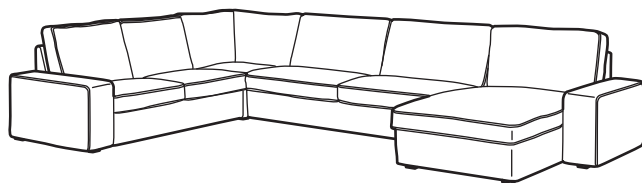

ΚΙΒΙΚ διθέσιος καναπές με σεζλόγκ

Διαστάσεις: Π280×B163×Υ83 cm

Συνολική τιμή με κάλυμμα

| | | |
|----------------------|------------|---------------|
| BORRED γκρι-πράσινο | 591.840.16 | 589€ |
| ORRSTA ανοιχτό γκρι | 790.114.11 | 649€ |
| ORRSTA κόκκινο | 392.529.59 | 649€ |
| HILLARED ανθρακί | 591.936.62 | 699€ |
| HILLARED μπεζ | 091.943.91 | 699€ |
| HILLARED σκούρο μπλε | 491.937.28 | 699€ |
| GRANN/BOMSTAD μαύρο | 298.943.77 | 1,499€ |

ΚΙΒΙΚ γωνιακός καναπές, 5 θέσεων

Διαστάσεις: Π297×B254×Υ83 cm

Συνολική τιμή με κάλυμμα

| | | |
|----------------------|------------|---------------|
| BORRED γκρι-πράσινο | 391.839.75 | 899€ |
| ORRSTA ανοιχτό γκρι | 490.699.03 | 1,019€ |
| ORRSTA κόκκινο | 792.529.19 | 1,019€ |
| HILLARED ανθρακί | 791.936.04 | 1,119€ |
| HILLARED μπεζ | 491.943.51 | 1,119€ |
| HILLARED σκούρο μπλε | 291.936.87 | 1,119€ |