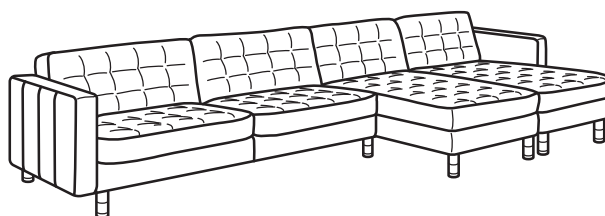

Καναπές 5 θέσεων, με 2 σεζλόγκ

Διαστάσεις: 360×89/158×78 cm