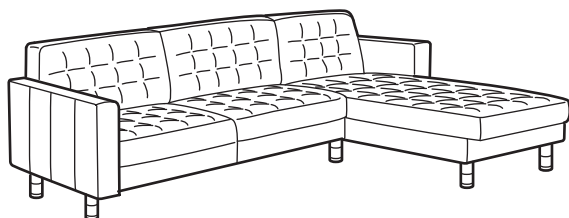

Καναπές 4 θέσεων, με σεζλόγκ

Διαστάσεις: 282×89/158×78 cm