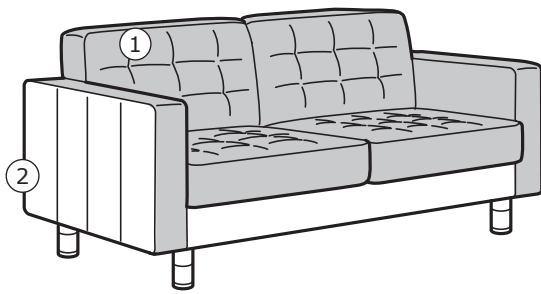

ΤΙ ΠΡΕΠΕΙ ΝΑ ΓΝΩΡΙΖΕΤΕ

LANDSKRONA από δέρμα και ύφασμα με επικάλυψη/συνθετικό δέρμα

Ο δερμάτινος καναπές LANDSKRONA αποτελείται από έναν συνδυασμό δέρματος grain GRANN πάχους 1,2 mm, το οποίο είναι ένα μαλακό δέρμα υψηλής ποιότητας, με ύφασμα με επικάλυψη/συνθετικό δέρμα BOMSTAD, το οποίο έχει την ίδια όψη και αίσθηση με το δέρμα, σε μικρότερο κόστος. Γι' αυτόν τον λόγο η IKEA χρησιμοποιεί συχνά ένα συνδυασμό και των δύο, με δέρμα στις επιφάνειες με άμεση επαφή όπως τις επιφάνειες καθίσματος και τα μπράτσα (1) και ύφασμα με επικάλυψη στις υπόλοιπες (2).

Δέρμα grain

Οι φυσικές διακυμάνσεις του δέρματος είναι εμφανείς, καθώς είναι επεξεργασμένο μόνο με μία λεπτή στρώση χρώματος για προστασία. Το δέρμα θα αποκτήσει μία όμορφη γυαλάδα με το πέρασμα του χρόνου. Έχει εύκολη φροντίδα, καθώς το μόνο που χρειάζεται είναι να το σκουπίζετε με τη μαλακή βούρτσα της ηλεκτρικής σας σκούπας ανά τακτά χρονικά διαστήματα.

Ύφασμα με επικάλυψη/συνθετικό δέρμα

Αυτό το είδος υφάσματος διαθέτει μία ειδική επεξεργασία με επικάλυψη που μοιάζει με δέρμα. Είναι ένα ανθεκτικό υλικό με εύκολη φροντίδα - απλά σκουπίστε την επιφάνεια με το εξάρτημα της μαλακής βούρτσας της ηλεκτρικής σας σκούπας και με ένα νωπό πανί.

Ανθεκτικότητα

Όλα τα δέρματα και τα υφάσματα με επικάλυψη που διαθέτουμε έχουν επεξεργαστεί για προστασία και ευκολία στη φροντίδα. Έχουν επίσης ελεγχθεί και εγκριθεί για την αντοχή, την ελαστικότητα και τη σταθερότητα των χρωμάτων, ώστε να είμαστε σίγουροι ότι θα απολαμβάνετε τον κανούργιο σας καναπέ για πολλά χρόνια.

Τα υφάσματά μας έχουν ελεγχθεί

Στην IKEA ελέγχουμε τα υφασμάτινα καλύμματα στους καναπέδες και στις πολυθρόνες μας, ώστε να είμαστε σίγουροι ότι είναι ανθεκτικά. Ελέγχουμε την αντοχή των υφασμάτων μας στην τριβή χρησιμοποιώντας ένα μηχάνημα για να τα τρίψουμε πάνω σε άλλα υφάσματα, ασκώντας σταθερή πίεση. Ένα ύφασμα που μπορεί να αντέξει 15.000 κύκλους τριβής είναι κατάλληλο για έπιπλα καθημερινής χρήσης στο σπίτι. Και αν μπορεί να αντέξει περισσότερους από 30.000 κύκλους, τότε είναι πολύ ανθεκτικό στην τριβή. Όλα τα υφάσματα γενικά, είναι ευαίσθητα στο φως του ήλιου, γι' αυτό κι εμείς ελέγχουμε την αντοχή των υφασμάτων μας στο ξεθώριασμα.

Ανθεκτικά με διαφορετικούς τρόπους

Οι αυστηροί έλεγχοι είναι ένας σημαντικός τρόπος για να ελέγξουμε την ανθεκτικότητα των υφασμάτων των καλυμμάτων μας, αλλά αυτό δεν είναι αρκετό. Η ανθεκτικότητα εξαρτάται επίσης από τα υλικά, την κατασκευή και τον τρόπο χρήσης. Τα βαριά υφάσματα με πυκνή ύφανση και επίπεδη επιφάνεια είναι τα πιο ανθεκτικά στην τριβή. Τα υφάσματα με μείξη από φυσικές και συνθετικές ίνες έχουν μεγαλύτερη αντοχή στην τριβή από αυτά που διαθέτουν μόνο φυσικές ίνες. Τα υφάσματα από βαμμένα νήματα είναι πιο ανθεκτικά από τα υφάσματα με τυπωμένα σχέδια. Ακόμα, ένα λερωμένο ύφασμα φθείρεται πιο γρήγορα σε σχέση με ένα καθαρό. Το ύφασμα επηρεάζεται επίσης και από τη χρήση που κάνετε στον καναπέ ή την πολυθρόνα σας.