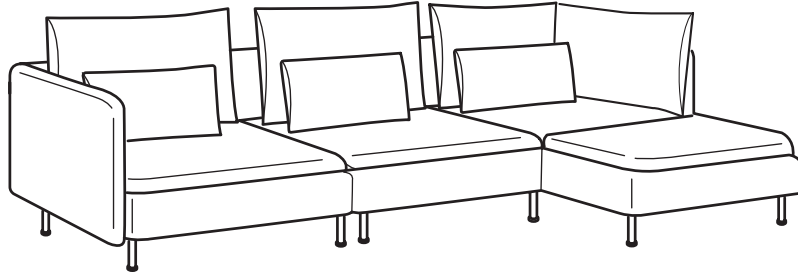

ΟΔΗΓΟΣ ΑΓΟΡΑΣ

SÖDERHAMN

Πολυμορφικός καναπές

ΜΟΝΤΕΛΑ

Μπράτσο
Υποπόδιο
Μονό κάθισμα
Γωνιακή μονάδα
Σεζλόγκ
Μονάδα τριών θέσεων

Αφαιρούμενα
καλύμματα που
πλένονται

Επιλογή καλυμμάτων

Προσαρμόζεται στις
ανάγκες σας

Δείτε περισσότερα
στο φυλλάδιο της
εγγύησης.

Άτοκες Δόσεις

Ένας καναπές για όλους

Δεν έχουν όλοι οι άνθρωποι τις ίδιες ανάγκες και τα ίδια κριτήρια για την επιλογή καναπέ. Αυτός είναι ο λόγος που το σύστημα καναπέδων SÖDERHAMN αποτελείται από ανθεκτικά και αναπαυτικά τμήματα που μπορείτε να συνδυάσετε με όποιο τρόπο επιθυμείτε. Χρειάζεστε έναν μεγάλο ή έναν μικρό καναπέ; Χρειάζεστε έναν ευρύχωρο γωνιακό καναπέ για να ξαπλώνετε και να χαλαρώνετε; Με το σύστημα SÖDERHAMN μπορείτε να δημιουργήσετε τις λύσεις που σας ταιριάζουν, συνθέτοντας αμέτρητους συνδυασμούς..

Άνετος και ευέλικτος

Κατά τον σχεδιασμό του συστήματος SÖDERHAMN θέλαμε να χρησιμοποιήσουμε τα υλικά αποτελεσματικά, ώστε να δημιουργήσουμε έναν πραγματικά αναπαυτικό καναπέ με ελαφρύ, αέρινο σχεδιασμό που να ταιριάζει εύκολα παντού. Έτσι, αυτή τη φορά κάναμε κάτι διαφορετικό: τοποθετήσαμε ένα ελαστικό πλέγμα στο κάτω μέρος του καναπέ, το οποίο σε συνδυασμό με τα μαξιλάρια καθίσματος δημιουργούν την αίσθηση ελατηρίων. Επιπλέον, δώσαμε μεγάλο βάθος στα καθίσματα και ανεξάρτητα μαξιλάρια πλάτης, για να μπορείτε πάντα να προσαρμόζετε τον καναπέ ανάλογα με τις ανάγκες σας.

Όλα τα προϊόντα που παρουσιάζονται εδώ μπορεί να μην είναι διαθέσιμα στο κατάστημα. Παρακαλούμε επικοινωνήστε με το προσωπικό μας ή επισκεφτείτε το www.IKEA.gr. Για περισσότερες πληροφορίες συμβουλευτείτε το ταμπελάκι της τιμής. Όλες οι μονάδες χρειάζονται συναρμολόγηση.