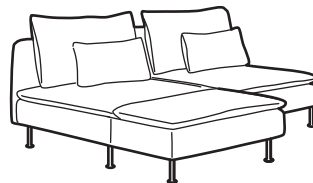

SÖDERHAMN Τριθέσιος καναπές με σεζλόγκ.

Διαστάσεις: Π1186xB99/151xY83 cm

Συνολική τιμή με κάλυμμα

Finnsta τρκουάζ	292.828.91	619€
Finnsta λευκό	892.829.06	619€
Samsta σκούρο γκρι	192.829.62	559€
VIARP μπεζ/καφέ	293.057.60	669€
SAMSTA πορτοκαλί	493.057.59	559€