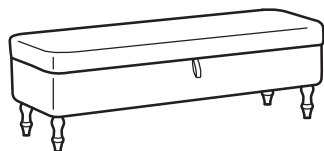

ΜΟΝΤΕΛΑ

Πάγκος με αποθηκευτικό χώρο

Διαστάσεις: Π144×Β49×Υ47 cm

Συνολική τιμή με κάλυμμα

	Ξύλινα πόδια σε μαύρο χρώμα		Ξύλινα πόδια σε ανοιχτό καφέ χρώμα	
NOLHAGA σκούρο πράσινο	492.747.34	299€	492.747.29	299€
NOLHAGA γκρι-μπλεζ	290.336.27	299€	890.336.34	299€
SEGERSTA πολυχρωμία	092.747.74	329€	092.747.69	329€
LJUNGEN μπλε	391.293.42	349€	291.293.47	349€