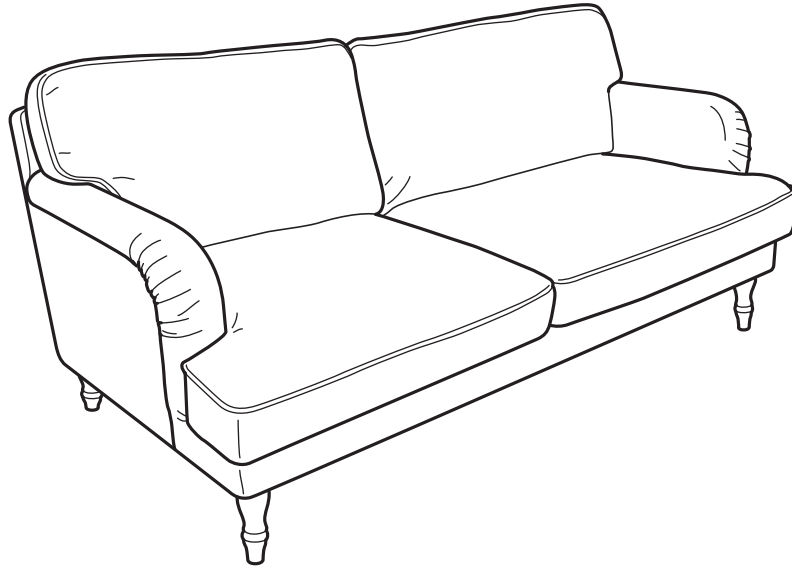

ΟΔΗΓΟΣ ΑΓΟΡΑΣ

STOCKSUND

Σειρά καθιστικού

ΣΧΕΔΙΑΣΜΟΣ

Nike Karlsson

ΜΟΝΤΕΛΑ

Πάγκος

Πολυθρόνα

Διθέσιος καναπές

Τριθέσιος καναπές

Αφαιρούμενα καλύμματα,
που πλένονται

Επιλογή καλυμμάτων

Επιλογή ποδιών

Με ελατήρια σε θήκες

Μάθετε περισσότερα στο
φυλλάδιο της εγγύησης.

Άτοκες Δόσεις

Νέο Πρόγραμμα

Ισχύει με όλες τις πιστωτικές κάρτες.

Ζεστή αίσθηση και παραδοσιακό στιλ

Η σειρά καθιστικού STOCKSUND διαθέτει ένα διαχρονικό, παραδοσιακό στιλ και μία ζεστή αίσθηση, με στρογγυλεμένο σχεδιασμό και χειροποίητες λεπτομέρειες, όπως τα ξύλινα πόδια. Οι ευρύχωρες διαστάσεις και τα μαξιλάρια καθίσματος με πυρήνα από ελατήρια σε θήκες σάς προσφέρουν μεγάλη άνεση που θα διαρκέσει για χρόνια. Η σειρά περιλαμβάνει καναπέδες σε διαφορετικά μεγέθη, μία πολύ ευρύχωρη πολυθρόνα και έναν πάγκο με αποθηκευτικό χώρο που μπορείτε να τοποθετήσετε ακόμα και στον χώρο εισόδου ή στην άκρη του κρεβατιού σας.