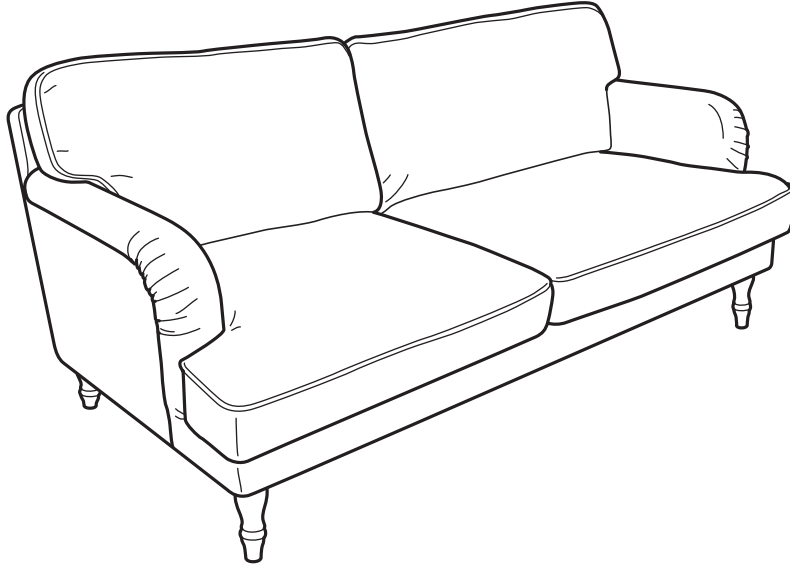

ΟΔΗΓΟΣ ΑΓΟΡΑΣ

STOCKSUND

Σειρά καθιστικού

ΣΧΕΔΙΑΣΜΟΣ

Nike Karlsson

ΜΟΝΤΕΛΑ

Πάγκος
Πολυθρόνα
Διθέσιος καναπές
Τριθέσιος καναπές

Αφαιρούμενα καλύμματα,
που πλένονται

Επιλογή καλυμμάτων

Επιλογή ποδιών

Με ελατήρια σε θήκες

Μάθετε περισσότερα στο
φυλλάδιο της εγγύησης.

Ζεστή αίσθηση και παραδοσιακό στιλ

Η σειρά καθιστικού STOCKSUND διαθέτει ένα διαχρονικό, παραδοσιακό στιλ και μία ζεστή αίσθηση, με στρογγυλεμένο σχεδιασμό και χειροποίητες λεπτομέρειες, όπως τα ξύλινα πόδια. Οι ευρύχωρες διαστάσεις και τα μαξιλάρια καθίσματος με πυρήνα από ελατήρια σε θήκες σάς προσφέρουν μεγάλη άνεση που θα διαρκέσει για χρόνια. Η σειρά περιλαμβάνει καναπέδες σε διαφορετικά μεγέθη, μία πολύ ευρύχωρη πολυθρόνα και έναν πάγκο με αποθηκευτικό χώρο που μπορείτε να τοποθετήσετε ακόμα και στον χώρο εισόδου ή στην άκρη του κρεβατιού σας.

Ποιότητα, μέσα και έξω

Στη σειρά STOCKSUND όλες οι λεπτομέρειες έχουν σχεδιαστεί προσεκτικά, ώστε να μπορείτε να δείτε και να αισθανθείτε εύκολα την υψηλή της ποιότητα. Τα μαξιλάρια του καθίσματος διαθέτουν έναν πυρήνα από πολύ ανθεκτικά ελατήρια σε θήκες και η πλάτη μία πιο μεγάλη κλίση που δίνει την αίσθηση ότι ο καναπές είναι πιο βαθύς, ώστε να κάθεστε με μεγαλύτερη άνεση. Τα πόδια είναι κατασκευασμένα από μασίφ ξύλο και έχουν ένα κλασικό σχέδιο. Ακόμα, έχετε στη διάθεσή σας μια επιλογή από καλύμματα, όλα κατασκευασμένα από ανθεκτικά υφάσματα με διακοσμητικά τελειώματα και όμορφα ραμμένες πτυχώσεις. Όλα αφαιρούνται και πλένονται στο πλυντήριο των ρούχων.

Άτοκες Δόσεις

Όλα τα προϊόντα που παρουσιάζονται εδώ μπορεί να μην είναι διαθέσιμα στο κατάστημα. Παρακαλούμε επικοινωνήστε με το προσωπικό μας ή επισκεφτείτε το www.IKEA.gr. Για περισσότερες πληροφορίες συμβουλευτείτε το ταμπελάκι της τιμής. Όλες οι μονάδες χρειάζονται συναρμολόγηση.