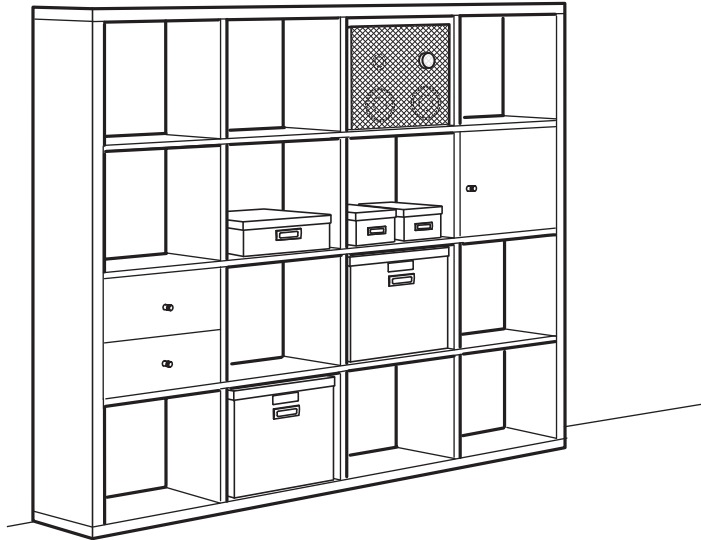

ΟΔΗΓΟΣ ΑΓΟΡΑΣ

KALLAX

Ραφιέρες

ΦΡΟΝΤΙΔΑ

Καθαρίστε με ένα νωπό πανί και ένα διάλυμα ήπιου απορρυπαντικού. Στη συνέχεια σκουπίστε με ένα καθαρό, στεγνό πανί.

ΑΣΦΑΛΕΙΑ

Προσοχή! Για να αποφύγετε τυχόν ανατροπή, όλα τα έπιπλα με ύψος μεγαλύτερο από 79 cm θα πρέπει να στερεώνονται στον τοίχο. Τα υλικά κάθε τοίχου μπορεί να διαφέρουν και γι' αυτό απαιτούνται διαφορετικοί μηχανισμοί στήριξης. Χρησιμοποιήστε μηχανισμούς στήριξης κατάλληλους για τους τοίχους του σπιτιού σας (πωλούνται χωριστά).

Άτοκες Δόσεις

Νέο Πρόγραμμα

Απλή και ευέλικτη

Τοποθετήστε τη στο δάπεδο, στερεώστε τη στον τοίχο ή χρησιμοποιήστε τη σαν διαχωριστικό δωματίου. Χρησιμοποιήστε μία μονάδα KALLAX ή συνδυάστε πολλές μαζί, ανάλογα με τις ανάγκες σας. Αναδείξτε τα αγαπημένα σας πράγματα ή προσθέστε ένθετα, κουτιά και καλάθια για να τα έχετε κρυμμένα και προστατευμένα. Όποιες κι αν είναι οι ανάγκες σας, ο απλός, μίνιμαλ σχεδιασμός της σειράς KALLAX την κάνει μία από τις πιο ευέλικτες λύσεις αποθήκευσης.

Όλα τα προϊόντα που παρουσιάζονται εδώ μπορεί να μην είναι διαθέσιμα στο κατάστημα. Παρακαλούμε επικοινωνήστε με το προσωπικό μας ή επισκεφτείτε το www.IKEA.gr. Για περισσότερες πληροφορίες συμβουλευτείτε το ταμπελάκι της τιμής. Όλες οι μονάδες χρειάζονται συναρμολόγηση.