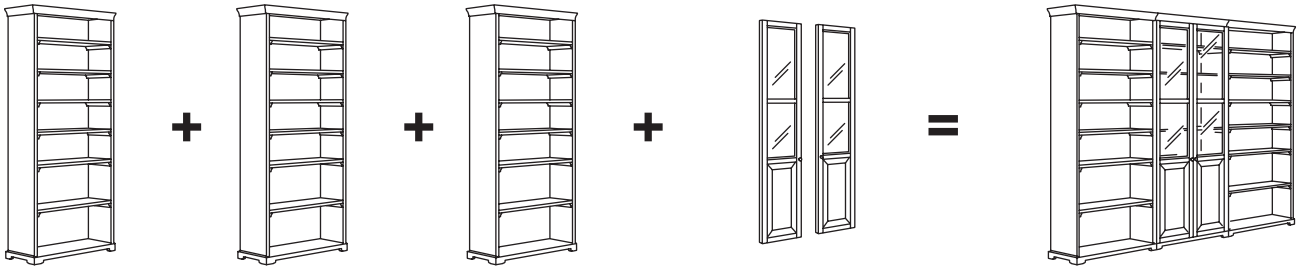

Η τελική πινελιά

Η διακοσμητική ταινία στη βιβλιοθήκη είναι μία λεπτομέρεια που δίνει στη σειρά ΛΙΑΤΟΡΡ το χαρακτηριστικό παραδοσιακό της στιλ. Αυτές οι διακοσμητικές ταινίες όμως έχουν και μία πρακτική λειτουργία. Μπορείτε να τις χρησιμοποιήσετε για να ενώσετε δύο ή περισσότερες βιβλιοθήκες μαζί. Αυτό θα τις κάνει να φαίνονται σαν μία συνεχόμενη βιβλιοθήκη με ένα γείσο. Έτσι, θα είναι σαν μία βιβλιοθήκη κατασκευασμένη κατά παραγγελία από τον ξυλουργό σας!

ΔΗΜΙΟΥΡΓΗΣΤΕ ΤΗ ΔΙΚΗ ΣΑΣ ΣΥΝΘΕΣΗ

Πρώτα σκεφτείτε τι θέλετε να αποθηκεύσετε και ταξινομήστε τα σε κατηγορίες, όπως βιβλία, CD, φωτογραφίες, άλμπουμ κτλ. Το επόμενο βήμα είναι να επιλέξετε μία ή περισσότερες βιβλιοθήκες.

Διαστάσεις: 96×214 cm

Αυτή η σύνθεση: 399€ (190.287.54)

Το επίτοιχο ράφι/ράφι γέφυρα συνδέει δύο μονάδες και δημιουργεί χώρο για μία μεγάλη επίπεδη οθόνη TV, αλλά μπορεί επίσης να τοποθετηθεί και ξεχωριστά στον τοίχο. Τα ευρύχωρα συρτάρια είναι ιδανικά για DVD, παιχνίδια και άλλα αξεσουάρ.