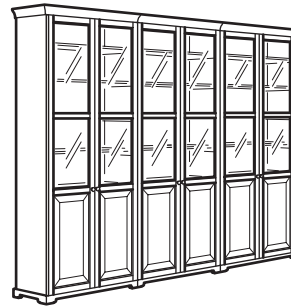

Με μία ευρύχωρη λύση αποθήκευσης όλα τα πράγματα βρίσκουν τη θέση τους και εσείς μπορείτε εύκολα να βρείτε αυτό που χρειάζεστε.

Διαστάσεις: 288×214 cm

Αυτή η σύνθεση: 1,197€ (190.464.42)