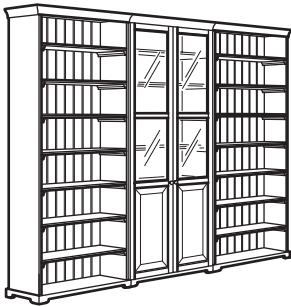

Διαστάσεις: 96×214 cm

Αυτή η σύνθεση: 399€ (190.287.54)

Το επίτοιχο ράφι/ράφι γέφυρα συνδέει δύο μονάδες και δημιουργεί χώρο για μία μεγάλη επίπεδη οθόνη TV, αλλά μπορεί επίσης να τοποθετηθεί και ξεχωριστά στον τοίχο. Τα ευρύχωρα συρτάρια είναι ιδανικά για DVD, παιχνίδια και άλλα αξεσουάρ.

Διαστάσεις: 337×214 cm.

Αυτή η σύνθεση: 1,136€ (390.460.64)

Το γείσο και η περίτεχνη μπάζα δημιουργούν την εικόνα ενιαίας σύνθεσης, όταν ενώσετε δύο ή περισσότερες μονάδες. Συνδυάστε ανοιχτή και κλειστή αποθήκευση, ώστε να αναδείξετε τα πράγματα που θέλετε και να προστατέψετε τα υπόλοιπα πίσω από τις κλειστές πόρτες.