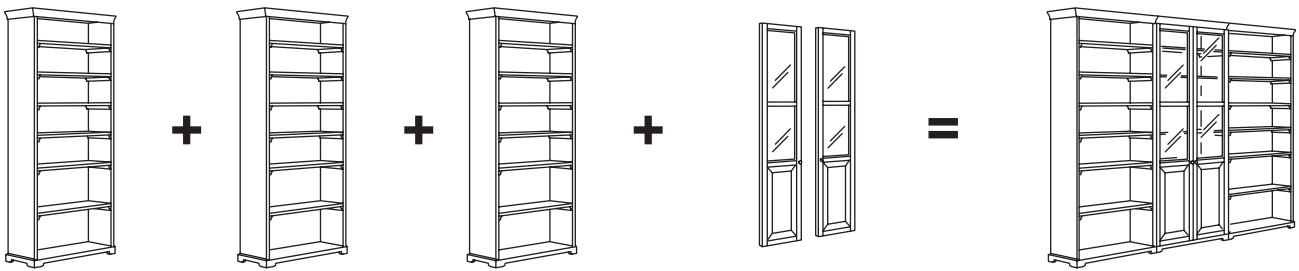

Η τελική πινελιά

Η διακοσμητική ταινία στη βιβλιοθήκη είναι μία λεπτομέρεια που δίνει στη σειρά LIATORP το χαρακτηριστικό παραδοσιακό της στιλ. Αυτές οι διακοσμητικές ταινίες όμως έχουν και μία πρακτική λειτουργία. Μπορείτε να τις χρησιμοποιήσετε για να ενώσετε δύο ή περισσότερες βιβλιοθήκες μαζί. Αυτό θα τις κάνει να φαίνονται σαν μία συνεχόμενη βιβλιοθήκη με ένα γείσο. Έτσι, θα είναι σαν μία βιβλιοθήκη κατασκευασμένη κατά παραγγελία από τον ξυλουργό σας!

ΔΗΜΙΟΥΡΓΗΣΤΕ ΤΗ ΔΙΚΗ ΣΑΣ ΣΥΝΘΕΣΗ

Πρώτα σκεφτείτε τι θέλετε να αποθηκεύσετε και ταξινομήστε τα σε κατηγορίες, όπως βιβλία, CD, φωτογραφίες, άλμπουμ κτλ. Το επόμενο βήμα είναι να επιλέξετε μία ή περισσότερες βιβλιοθήκες.

Διαστάσεις: 96×214 cm

Αυτή η σύνθεση: 399€ (190.287.54)

Το επίτοιχο ράφι/ράφι γέφυρα συνδέει δύο μονάδες και δημιουργεί χώρο για μία μεγάλη επίπεδη οθόνη TV, αλλά μπορεί επίσης να τοποθετηθεί και ξεχωριστά στον τοίχο. Τα ευρύχωρα συρτάρια είναι ιδανικά για DVD, παιχνίδια και άλλα αξεσουάρ.