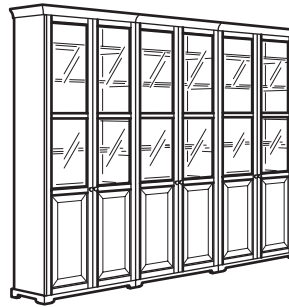

Με μία ευρύχωρη λύση αποθήκευσης όλα τα πράγματα βρίσκουν τη θέση τους και εσείς μπορείτε εύκολα να βρείτε αυτό που χρειάζεστε.

Διαστάσεις: 276×214 cm

Αυτή η σύνθεση: 1,197€ (190.464.42)