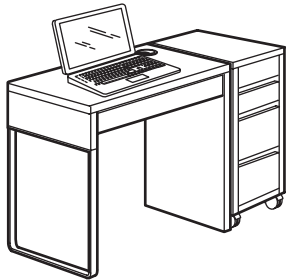

Η σειρά MICKE προσφέρει τη μεγαλύτερη δυνατή επιφάνεια εργασίας και αποθήκευσης σε έναν μικρό χώρο. Όλα τα μέρη έχουν το ίδιο ύψος και βάθος και είναι εύκολο να συνδυαστούν. Δημιουργήστε τη δική σας λειτουργική σύνθεση από μία ή περισσότερες μονάδες εργασίας με εξαρτήματα οργάνωσης καλωδίων κάτω από τις επιφάνειες και έξυπνες, πρακτικές λύσεις αποθήκευσης. Φυσικά μπορείτε να αλλάξετε ή να συμπληρώσετε τη σύνθεσή σας, όποτε το θελήσετε. Απλά επιλέξτε τα μέρη που χρειάζεστε και δημιουργήστε έτσι την προσωπική σας λύση για εσάς και τον υπολογιστή σας.

ΣΥΝΘΕΣΕΙΣ

Μικρό, αλλά πρακτικό. Το γραφείο MICKE 73x50 cm είναι ιδανικό για μικρούς χώρους. Με τη συρταριέρα με ροδάκια δίπλα στο γραφείο, η επιφάνεια εργασίας επεκτείνεται, ενώ έχετε και αποθηκευτικούς χώρους. Όλα αυτά σε λιγότερο από ένα τετραγωνικό μέτρο!

Διαστάσεις: 108x50 cm, ύψος 75 cm.

Αυτή η σύνθεση σε λευκό χρώμα 99,98€

Σταθερός ή φορητός υπολογιστής; Το γραφείο MICKE 105x50 cm διαθέτει χώρο αποθήκευσης με ρυθμιζόμενα ράφια, έτσι ώστε να έχετε σταθερό υπολογιστή να μπορεί εύκολα να τοποθετηθεί εδώ. Με τη συμπληρωματική μονάδα στο επάνω μέρος θα έχετε περισσότερο χώρο για βιβλία, CD και τα αγαπημένα σας αντικείμενα.

Διαστάσεις: 105x50 cm, ύψος 140 cm.

Αυτή η σύνθεση 119,99€

ΟΛΑ ΤΑ ΠΡΟΪΟΝΤΑ ΚΑΙ ΟΙ ΤΙΜΕΣ

MICKE γραφείο 73x50 cm, ύψος 75 cm. Η έξοδος καλωδίων στο πίσω μέρος σας διευκολύνει να κρύψετε τα καλώδια και τα πολύπριζα, διατηρώντας τα εύκολα προσβάσιμα.