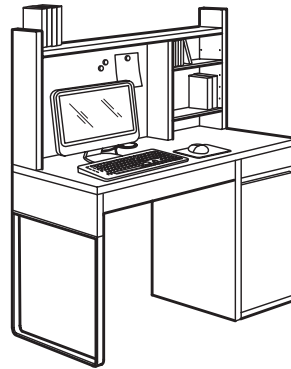

Η σειρά MICKE προσφέρει τη μεγαλύτερη δυνατή επιφάνεια εργασίας και αποθήκευσης σε έναν μικρό χώρο. Όλα τα μέρη έχουν το ίδιο ύψος και βάθος και είναι εύκολο να συνδυαστούν. Δημιουργήστε τη δική σας λειτουργική σύνθεση από μία ή περισσότερες μονάδες εργασίας με εξαρτήματα οργάνωσης καλωδίων κάτω από τις επιφάνειες και έξυπνες, πρακτικές λύσεις αποθήκευσης. Φυσικά μπορείτε να αλλάξετε ή να συμπληρώσετε τη σύνθεσή σας, όποτε το θελήσετε. Απλά επιλέξτε τα μέρη που χρειάζεστε και δημιουργήστε έτσι την προσωπική σας λύση για εσάς και τον υπολογιστή σας.

ΣΥΝΘΕΣΕΙΣ

Μικρό, αλλά πρακτικό. Το γραφείο MICKE 73x50 cm είναι ιδανικό για μικρούς χώρους. Με τη συρταριέρα με ροδάκια δίπλα στο γραφείο, η επιφάνεια εργασίας επεκτείνεται, ενώ έχετε και αποθηκευτικούς χώρους. Όλα αυτά σε λιγότερο από ένα τετραγωνικό μέτρο!

Διαστάσεις: 108x50 cm, ύψος 75 cm.

Αυτή η σύνθεση σε λευκό χρώμα 99,98€

Σταθερός ή φορητός υπολογιστής; Το γραφείο MICKE 105x50 cm διαθέτει χώρο αποθήκευσης με ρυθμιζόμενα ράφια, έτσι ώστε να έχετε σταθερό υπολογιστή να μπορεί εύκολα να τοποθετηθεί εδώ. Με τη συμπληρωματική μονάδα στο επάνω μέρος θα έχετε περισσότερο χώρο για βιβλία, CD και τα αγαπημένα σας αντικείμενα.