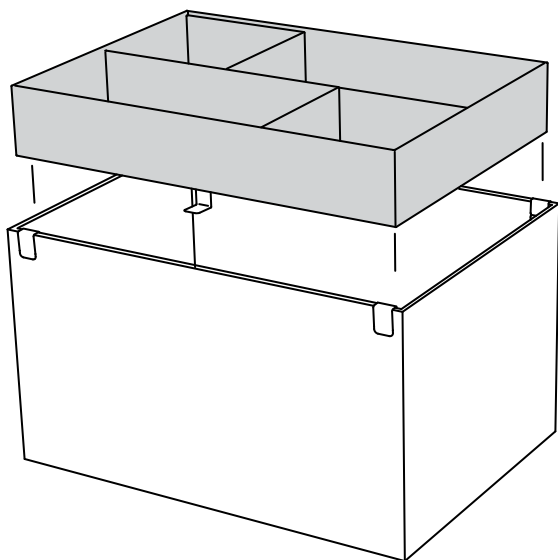

# FULLFÖLJA

Design and Quality  
IKEA of Sweden

1x

4x

min: 330mm  
max: 343mm

min: 235mm  
max: 245mm

**1**

**2**